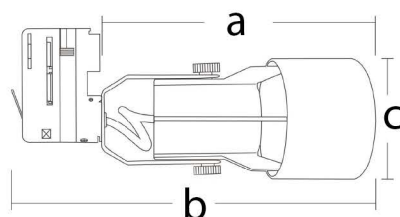

Technický list produktu

Třífázové lištové svítidlo JET-T pro E27 230V

JET-T bílé

JET-T černé

Rozměry

JET-T
a 205mm
b 270mm
c 100mm

Název produktu	Objednací kód (ID)
JET-TB 3F E27 černý	105603
JET-TW 3F E27 bílý	105604

Parametry svítidla

Vstupní napětí	230V AC
Lištový systém	Global Track
Patice	E27
Materiál	Kov, plast
Barva	černá / bílá

Do svítidla je vhodná LED žárovka E27 PAR30. LED žárovka není součástí svítidla.